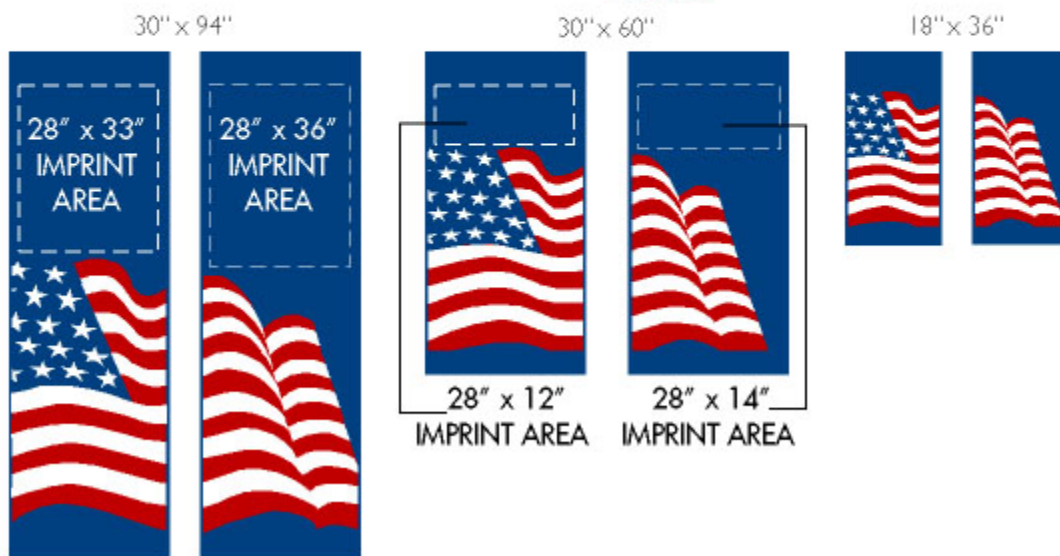

# MOSCA

1-800-332-6798

*Design*

USA Double

RTP Number: 99252

Fabric Color: Pacific Blue

SEE MORE SCREEN  
PRINTED BANNERS:

- [Spring and Summer](#)
- [Fall](#)
- [Winter](#)
- [Holiday](#)